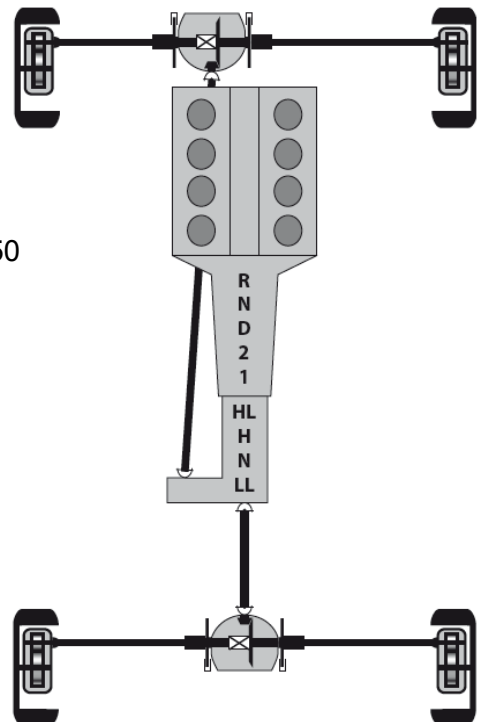

# Datasheet HMMWV M1026

## Algemene kenmerken HMMWV M1026

### High Mobility Multipurpose Wheeled Vehicle (HMMWV of Humvee)

- Fabrikant: AM General
- Massa ledig voertuig: 2.850 kg (3505kg)
- Zitplaatsen: 2 - 4
- Motor: Detroit Diesel V8, 6.2 L, 24 Volt
- 4 versnellingen, 3 voorwaarts, 1 achterwaarts
- Koeling: water via radiator, olie via oliekoeler
- 150 PK@3600 rpm (PK)
- 353 Nm@2000 rpm (koppel)
- Snelheid: 100 km/h (60 mph)
- Actieradius: ± 450 km (1:3-5) tankinhoud 90 liter
- Difflock: Midden differentieel
- Tussenbak: NPG 218 permanente 4 wiel aandrijving
- 2.61:1 in lage gearing met inschakelbare difflock
- Automaat: 3L80 drie-traps automaat
- Differentiëlen: Torsen 2.56:1
- Naafreductie: 1.92:1
- Remmen: Schijfrem 4x diameter 270 mm
- Banden: 37" x 16.5" x 12.5" Goodyear radiaal MT
- Lier: Elektrisch, max capaciteit: 1955kg(3<sup>de</sup> laag)
- Geschutskoepel 360 graden: TOW, MK19, M60, .50
- Maximale helling: 60%
- Hellingshoek: 40 graden
- Doorwaaddiepte: Standaard: 76 cm/Max: 1.52 m
- Vrije hoogte: 40,6 cm (geladen)