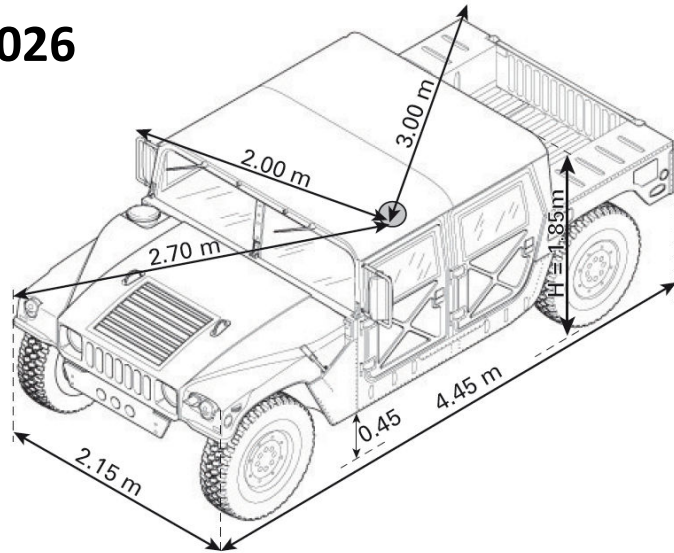

Datasheet HMMWV M1026

Algemene kenmerken HMMWV M1026

High Mobility Multipurpose Wheeled Vehicle (HMMWV of Humvee)

- Fabrikant: AM General
- Massa ledig voertuig: 2.850 kg (3505kg)
- Zitplaatsen: 2 - 4
- Motor: Detroit Diesel V8, 6.2 L, 24 Volt
- 4 versnellingen, 3 voorwaarts, 1 achterwaarts
- Koeling: water via radiator, olie via oliekoeler
- 150 PK@3600 rpm (PK)
- 353 Nm@2000 rpm (koppel)
- Snelheid: 100 km/h (60 mph)
- Actieradius: ± 450 km (1:3-5) tankinhoud 90 liter
- Difflock: Midden differentieel
- Tussenbak: NPG 218 permanente 4 wiel aandrijving
- 2.61:1 in lage gearing met inschakelbare difflock
- Automaat: 3L80 drie-traps automaat
- Differentiëlen: Torsen 2.56:1
- Naafreductie: 1.92:1
- Remmen: Schijfrem 4x diameter 270 mm
- Banden: 37" x 16.5" x 12.5" Goodyear radiaal MT
- Lier: Elektrisch, max capaciteit: 1955kg(3^{de} laag)
- Geschutskoepel 360 graden: TOW, MK19, M60, .50
- Maximale helling: 60%
- Hellingshoek: 40 graden
- Doorwaaddiepte: Standaard: 76 cm/Max: 1.52 m
- Vrije hoogte: 40,6 cm (geladen)